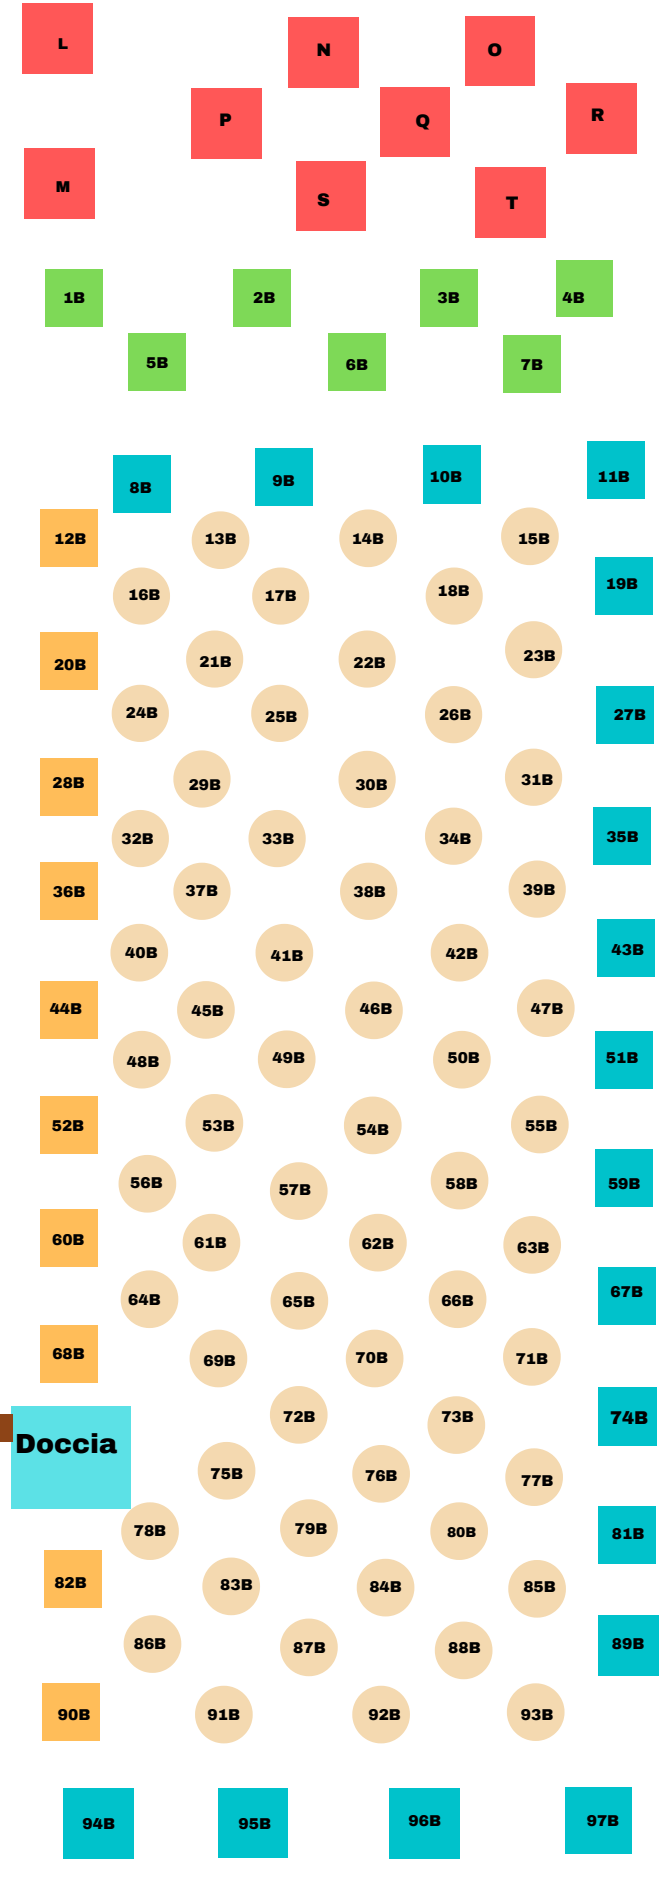

BAGNINO

Doccia

- SETTORI**
-  **GAZEBO EXCLUSIVO**
 -  **GAZEBO PLUS**
 -  **GAZEBO ESTERNI**
 -  **GAZEBO INTERNI**
 -  **OMBRELLONI**

BASKET|YOGA
CROSS-FIT

BAR

BEACH VOLLEY
Racchettoni

AREA RISTORANTE

AREA RELAX

AREA BIMBI